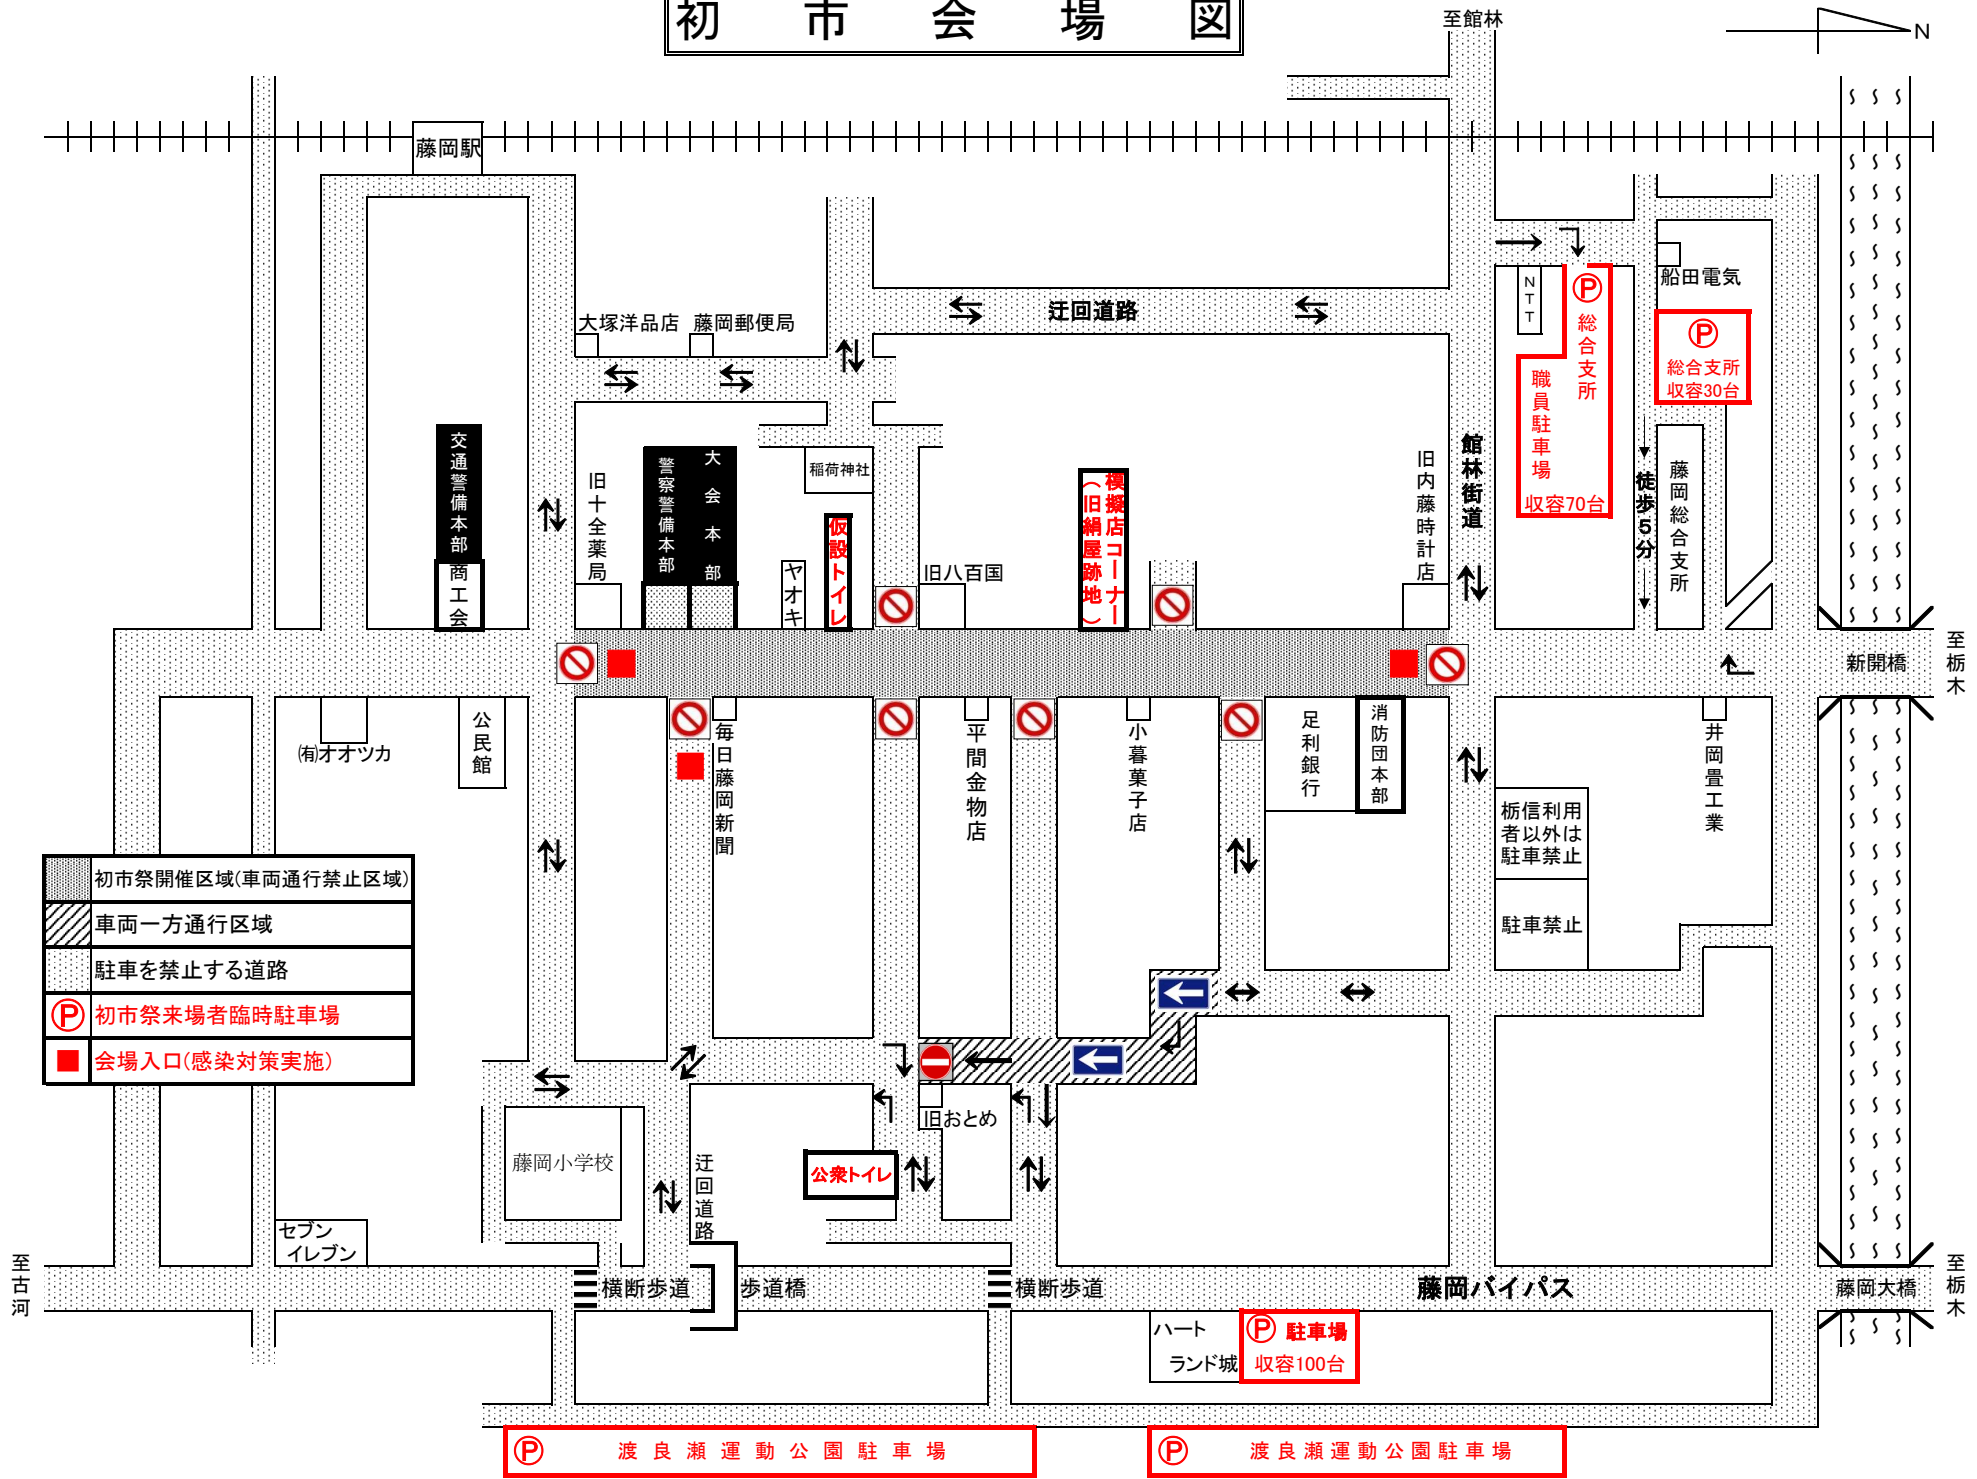

初市会場図

	初市祭開催区域(車両通行禁止区域)
	車両一方通行区域
	駐車を禁止する道路
	初市祭来場者臨時駐車場
	会場入口(感染対策実施)

渡良瀬運動公園駐車場

渡良瀬運動公園駐車場

ハート
ランド城 駐車場
収容100台

総合支所
職員駐車場
収容70台

総合支所
収容30台

公衆トイレ

交通警備本部
商工会

大会本部
警察警備本部

仮設トイレ

模擬店コーナー
(旧網屋跡地)

旧内藤時計店

藤岡総合支所

公民館

毎日藤岡新聞

旧おとめ

藤岡バイパス

藤岡大橋

至古河

至館林

N

至栃木

至栃木