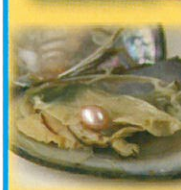

10日(月・祝)

なかがわ水遊園出張教室

淡水真珠でアクセサリー作り

淡水真珠を使ってアクセサリーづくり

時間：11:30～、13:30～

定員：各回10名

料金：600円～

16日(日)