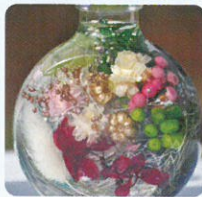

ヒスイカズラフェスタ

2020年
特別イベント

3/14(土)~5/6(水)

ヒスイカズラフェスタ期間中、20歳と20歳のペアで入館された方にトートバックプレゼント!

3/14(土)

フラワーオークション

時 14:00~
場 園内広場
花の市場を模したオークション体験をしてみませんか。

3/15(日)

みんなで「パプリカ」を踊ろう

時 12:30~
場 園内広場
みんなで「パプリカ」を踊りましょう。とちはなちゃんも踊ります。

3/15(日)

ビンゴ大会

時 14:00~
場 園内広場
料 カード1枚100円
毎回大人気のイベントです。

3/28(土) 3/29(日)

ドームガイドツアー

時 14:00~
場 とちはなちゃんドーム
料 ドーム入館料
スタッフの解説付きツアーです。蜜を食べる体験つきです。

2/1(土)~2/24(月)

ヒスイカズラ開花予想クイズ

場 とちはなちゃんドーム
いつ開花するか当ててみましょう。当たった方の中から抽選でヒスイカズラのハーバリウムをプレゼントします。

3/14(土)~4/12(日)

ヒスイカズラスタンプラリー

園内に6か所設置したスタンプを集めてヒスイカズラを完成させましょう。

3/14(土)~5/6(水)

ヒスイカズラフォトコンテスト

Twitterで「#ヒスイカズラ#とちぎ花センター」を付けて当センターのヒスイカズラをアップしていただいた方の中から優秀賞には景品をプレゼント。

4月以降のイベントについては今後お知らせします。

体験教室

3/8日

春のハーバリウム

時 10:30~、13:30~
場 体験温室
料 1,500円
春らしい早春の花が新登場!

3/15日

多肉植物の寄せ植え

時 13:30~
場 体験温室
料 1,000円
かわいい多肉植物の寄せ植えを作ります。

3/20(金・祝)~22日(土) 予約不要

季節の寄せ植え 春を呼ぶスワッグ

場 園内特設テント
料 1,000円(それぞれ)

春の花で寄せ植えを作ります。

3/28(土)

草木染め(アカネ)

時 10:30~、13:30~
場 体験温室
料 1,000円~
ストールがサーモンピンクに染まります。

3/29日

カラーオアシスでつくるミニパフェ

時 13:30~
場 体験温室
料 800円
カラーオアシスでフェイクのミニパフェを作ります。

ユーカリなどの春の植物でスワッグと呼ばれる花束を作ります。

とちはなちゃんのお花屋さん

春のお花販売中!

春を先取りしたお花を販売しています。

2/9(日)は10%、
2/20(木)は20%セールです!

とちはなちゃんのはなカフェ

レアチーズケーキセット

500円 単品300円

次回企画展

3/2(月)~5/6(水)

洋ラン展

~世界の洋ランが咲き競う博覧会~

※予約者優先です。