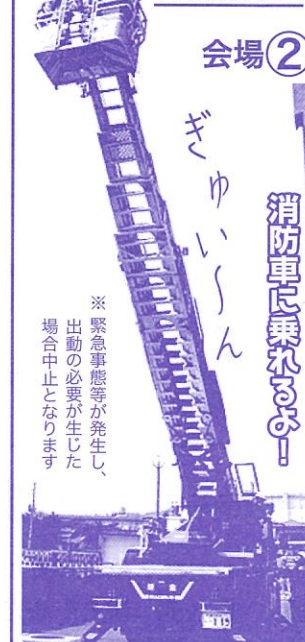

消防はしご車に乗ってみよう!

10:00~12:00 体験無料!

※緊急事態等が発生し、
出動の必要が生じた
場合中止となります

会場②

ぎゅいーん

消防車に乗れるよ!