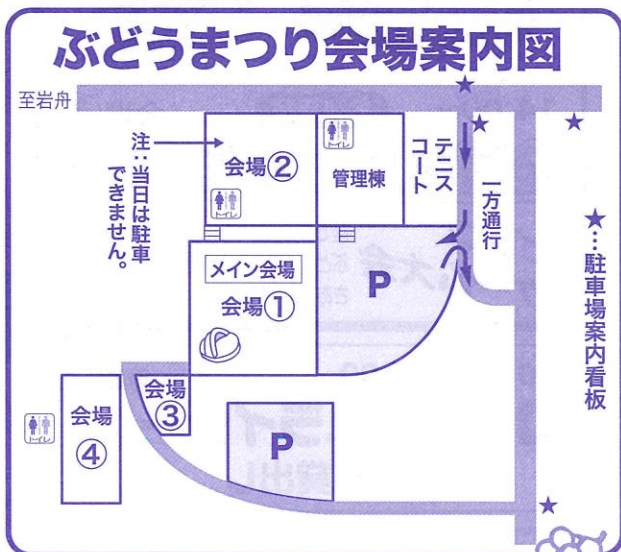

MAPCODE

64651395

カーナビ  
一発検索

会場  
かかしの里

# ぶどうまつり

栃木市  
おおひら

令和元年8月31日(土)

午前10時~午後3時

※荒天の場合は中止になります。

(前日が荒天の場合も中止になることがあります。)

【中止の場合は「太平山南山麓友の会」

ホームページに掲載します。7時30分