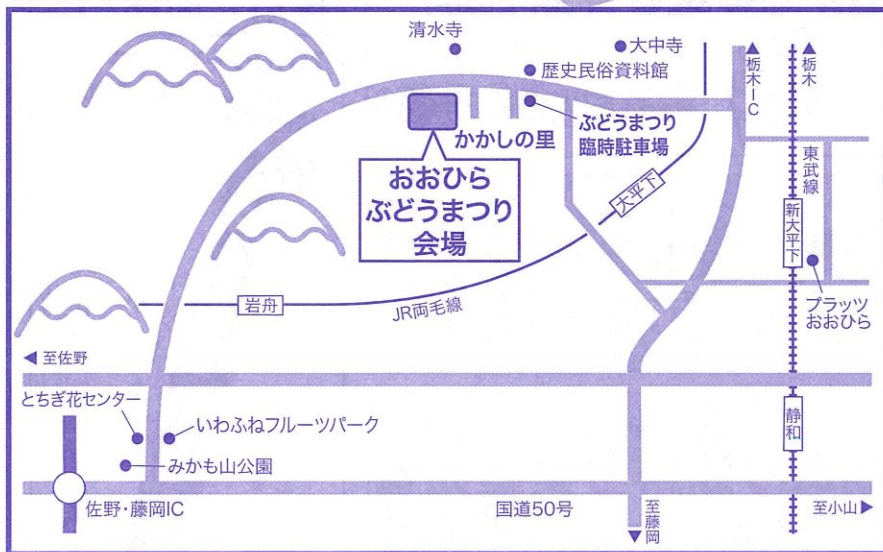

MAPCODE

64651395

カーナビ  
一発検索

会場  
かかしの里

# ぶどうまつり

栃木市  
おおひら

令和元年8月31日(土)

午前10時~午後3時

※荒天の場合は中止になります。

(前日が荒天の場合も中止になることがあります。)

【中止の場合は「太平山南山麓友の会」

ホームページに掲載します。7時30分