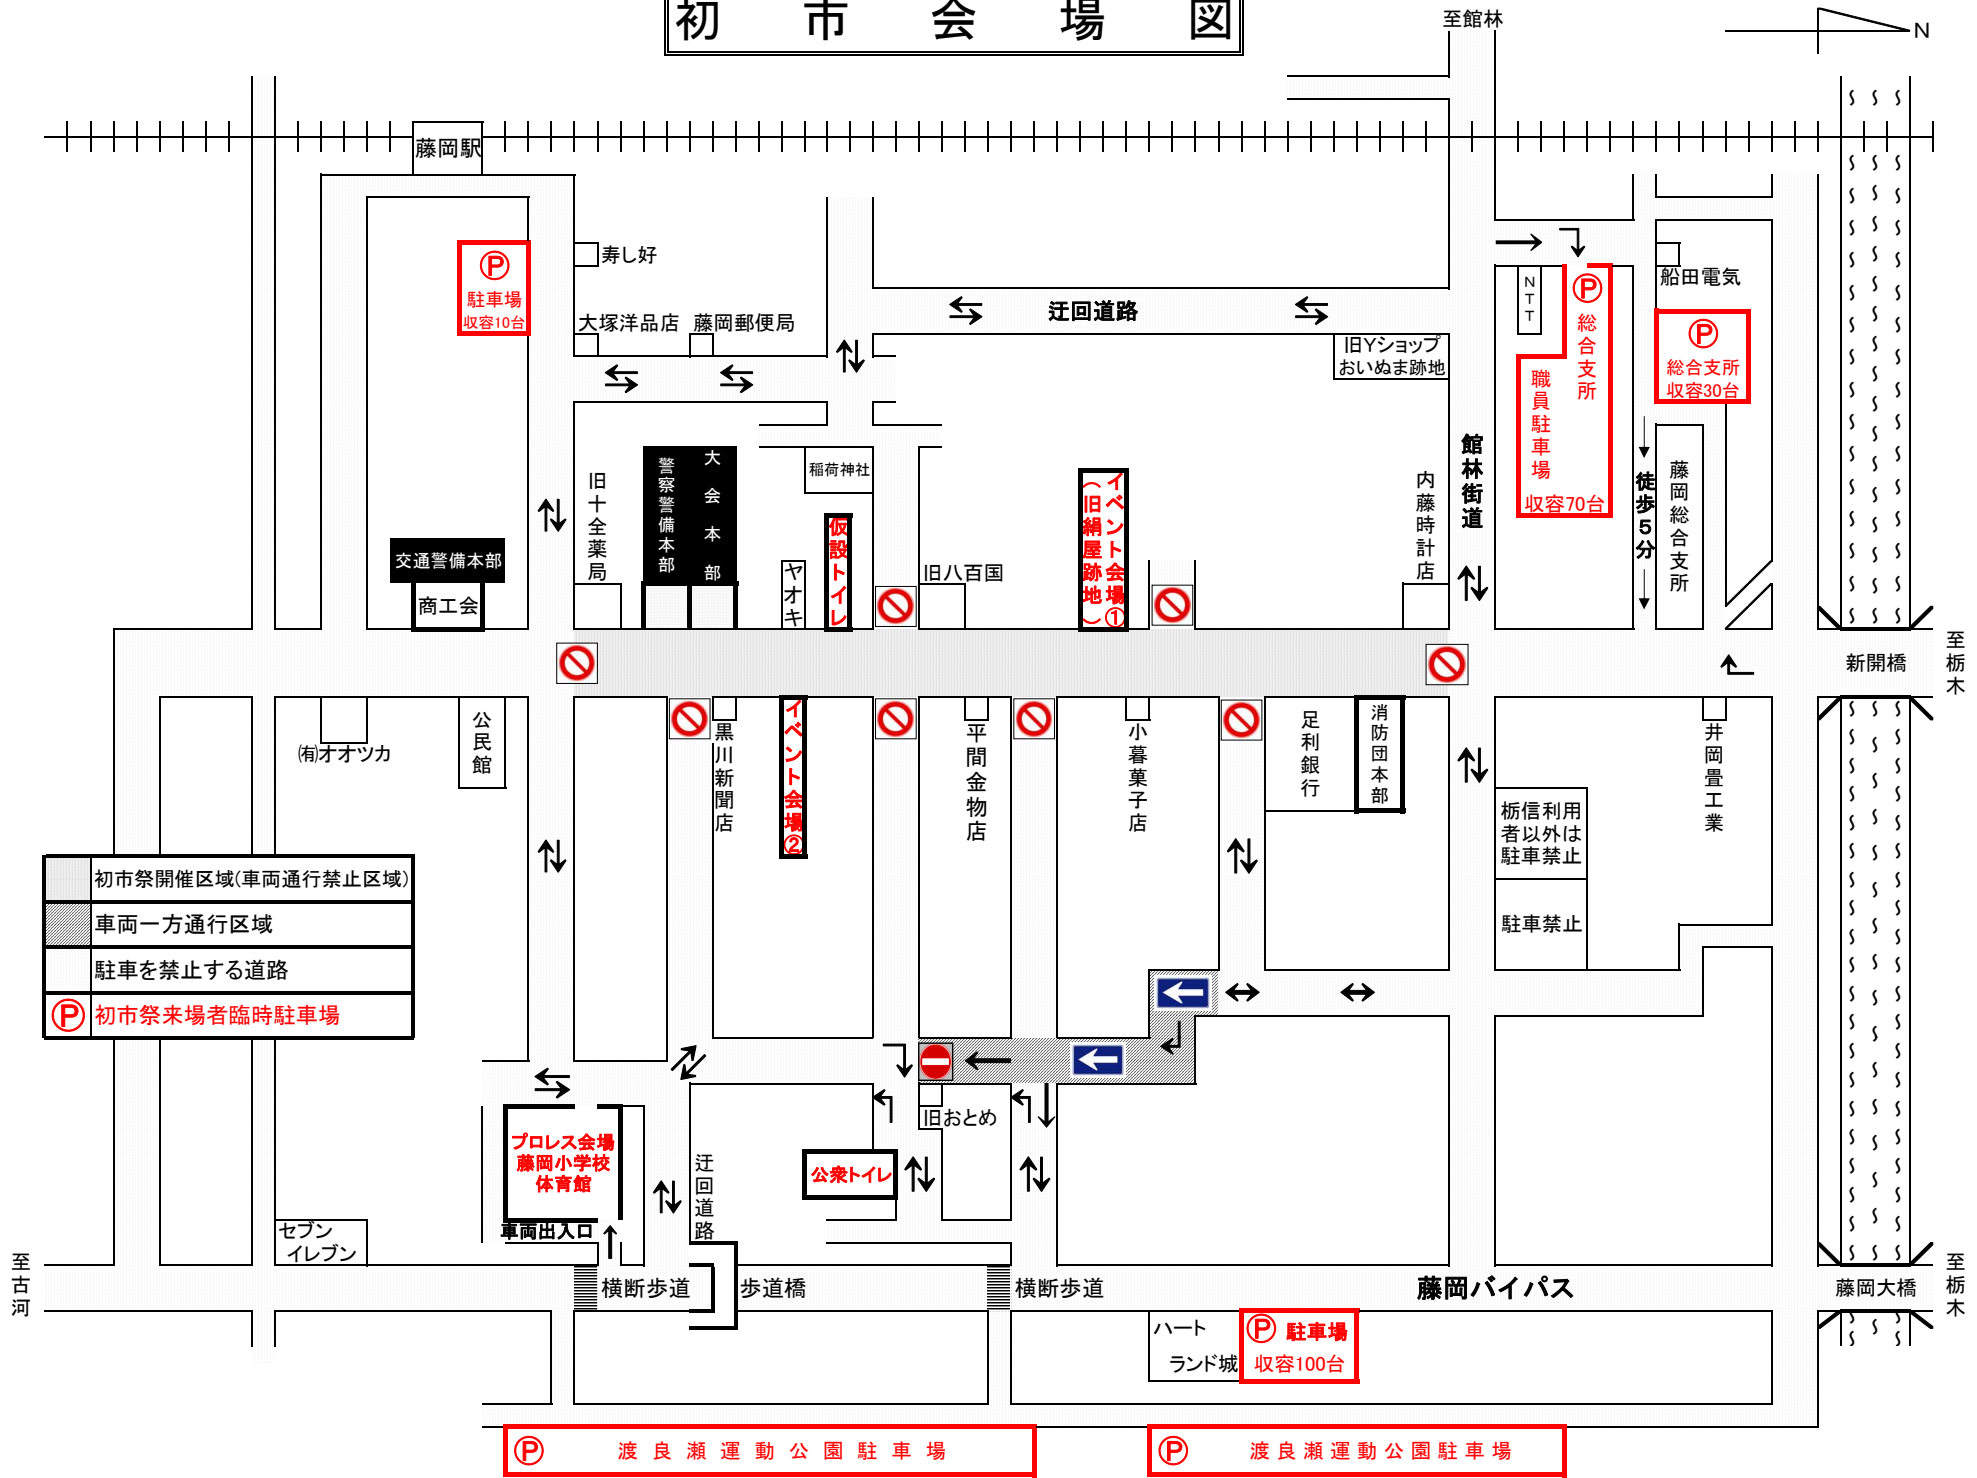

初市会場図

	初市祭開催区域(車両通行禁止区域)
	車両一方通行区域
	駐車を禁止する道路
	初市祭来場者臨時駐車場

渡良瀬運動公園駐車場

渡良瀬運動公園駐車場