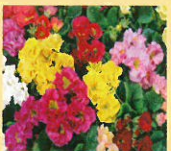

### 香りが楽しめる 「スパイスボックス アレンジ」

シナモンやペッパー、  
木の実やドライフラワーを使い、  
アレンジメントを作りましょう。

参加料  
800円

1/20  
(日)

### 花を長く愛でよう 「センニチコウと 木の実のトピアリー」

ピンクやパープルの花色を長く  
楽しめるセンニチコウを使い、  
トピアリーを作りましょう。

参加料  
1,000円

1/27  
(日)

### フリルが可愛い 「プリムラの寄せ植え」

冬から初春にかけて楽しめる  
フリルが可愛いプリムラを使い、  
寄せ植えを作りましょう。

参加料  
1,000円