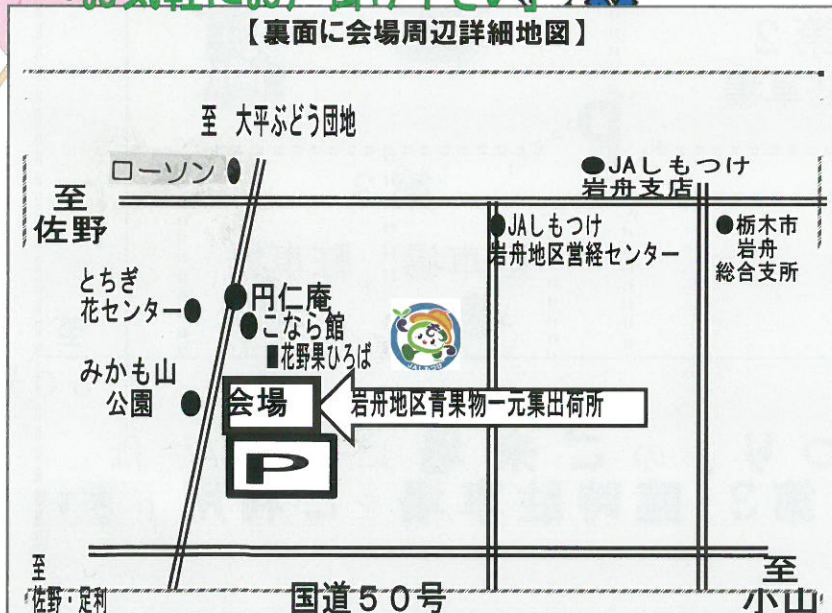

・焼きそば販売

● 女性会 コーナー

・手作りイモフライ・山菜おこわ
・うどん・そばの販売

● 「みどりの会」会員抽選コーナー

・会員様に色々な景品を御用意

目玉商品

上白糖 (1kg) 販売

150 円 (税込)

数に限りがあります！
《お一人様 2kgまで》

【裏面に会場周辺詳細地図】

<<< 安全・安心な栃木県産農産物 >>>