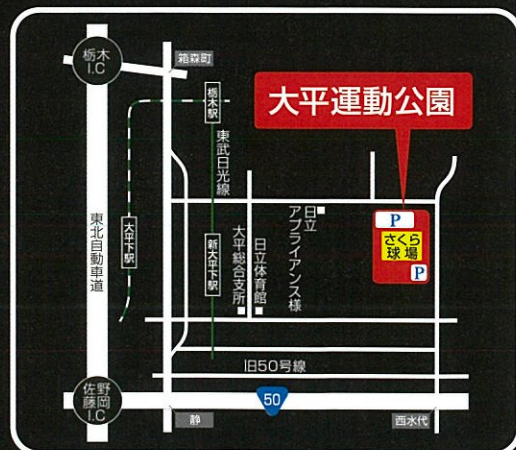

facebook

とちぎ盆踊り

検索

悪天候の場合、打ち上げに関する情報はFacebookにて発信いたします。

平成30年

山の日  
11月12日

8/11 12時から

雨天決行・荒天中止(順延なし)

場所 大平運動公園 さくら球場

とちぎ盆祭り実行委員会事務局(大平町商工会:鈴木) お問い合わせ/0282-43-7121

協賛金随時受付中

◆主催:とちぎ盆祭り実行委員会◆後援:大平町商工会/大平町商工会青年部/栃木市/栃木市教育委員会/(一社)栃木青年会議所/異業種交流四ツ葉会◆協力:岩舟町商工会青年部/藤岡町商工会青年部/蔵の街花火大会実行委員会(順不同・敬称略)

盛りだくさんを楽しむ!

第3回

## 会場マップ

※イベント内容・時間等については変更となる場合がございます。予めご了承ください。

同時開催!

栃木市  
スタンプ  
ラリー

ふれあいバスでいつもの街を冒険しよう!