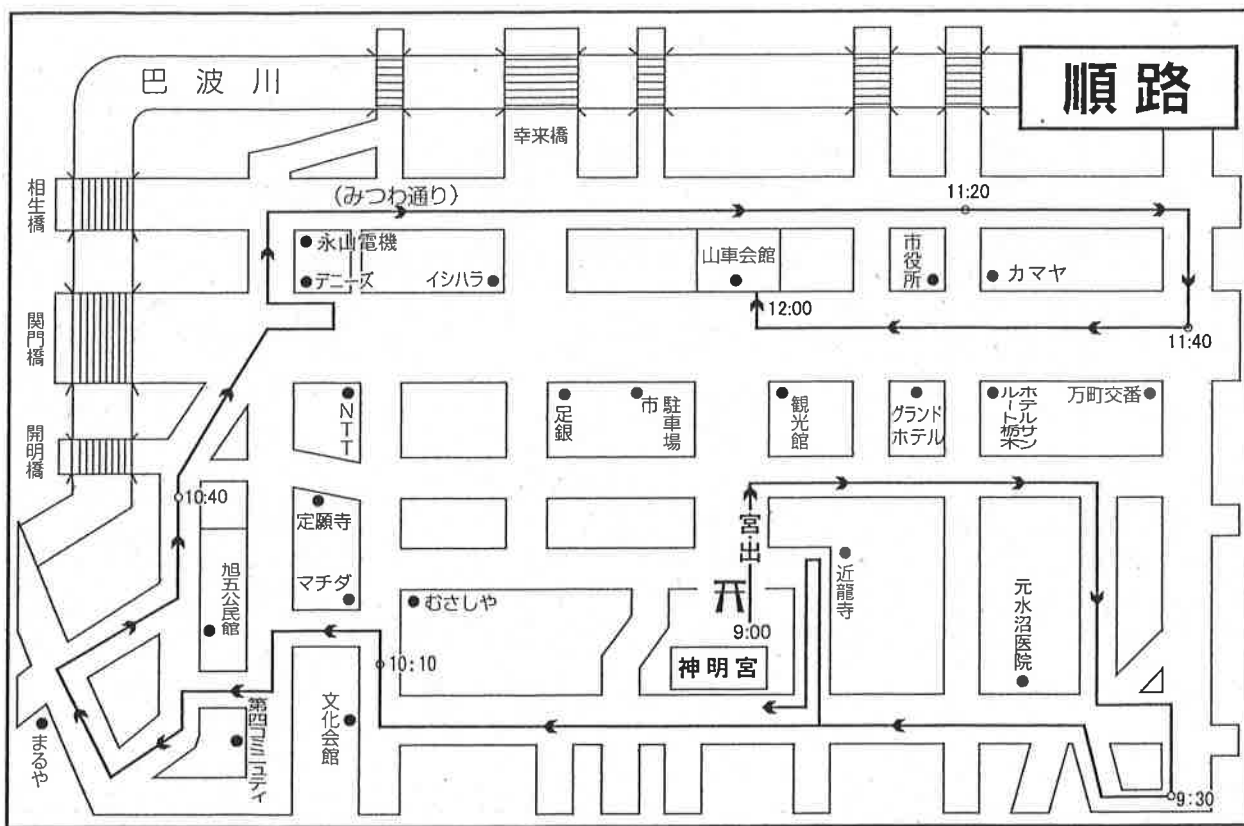

神輿巡行順路

(昼の部)

神輿渡御順路

(夜の部)