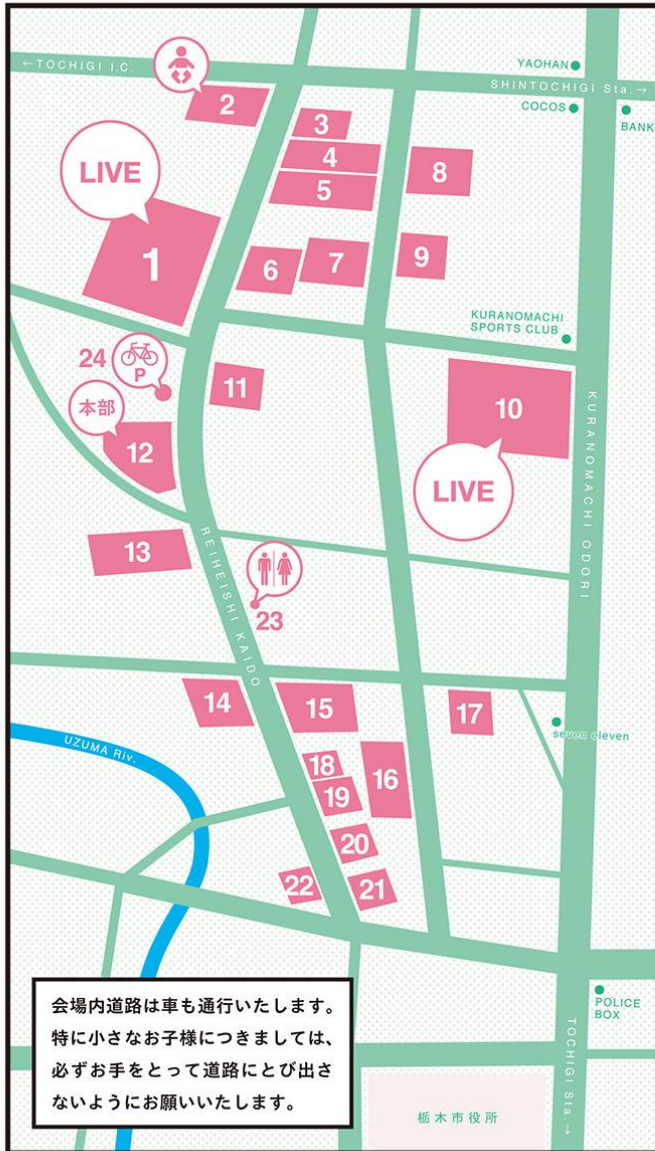

## 27 (sun) 11:00 - 16:00

**GUEST LIVE**  
**kirim**  
15:00 ~ 16:00  
会場: 油伝味噌 Map 1

**GUEST LIVE**  
**miya takehiro**  
12:30 ~ 13:30 ~  
(2セット)  
会場: スポーツクラブP Map 10

Map 2 Map 23  
Map 12 Map 24  
飲食店 ※ 真直門前は4月より全面禁煙地区となりまして、ご協力お願いいたします。

会場内道路は車も通行いたします。  
特に小さなお子様につきましては、  
必ずお手をとって道路にとび出さ  
ないようにお願いいたします。