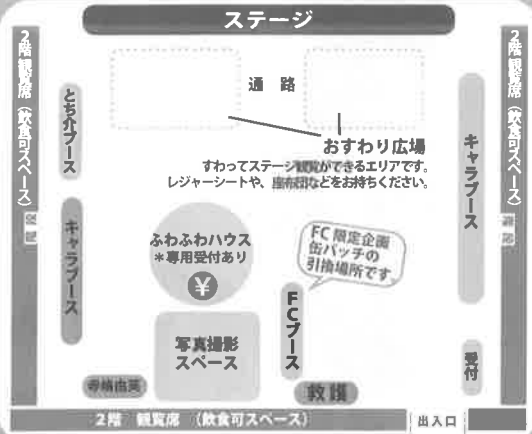

いちご・とち介のお弁当・とちおとろスムージー・
とち介のカレー・とち介の人形焼き・パン…などなど。
*販売商品は変更となる場合がございます。
*売切の際はご容赦下さい。

笑顔満開のトーク&
ライブで盛り上がりよう☆
ミミライブ
12:40~ステージ

MC **寺嶋由芙**
Terashima Yufu

...and more??
ご期待ください♪

△会場内【土足厳禁】 かならず室内ばきをお持ちください。

*運動公園内全施設共通の駐車場・駐輪場あり。
*雨天の場合でもイベントは決行致しますが、一部内容やタイムテーブルの変更がある場合がございます。

会場内は**土足厳禁**です。
 かならず室内用のシューズにはきかえてから
 ご入場下さい。(室内ばきはご持参ください)

会場地図

【体育館メイン会場(アリーナ)】

【総合運動公園内 周辺図】

*状況により、会場内レイアウト及びタイムテーブルが変更になる場合があります。

タイムテーブル

10:30 開場 (グルメブーススタート)

11:00 オープニング

11:20 ステージイベント

きゃわと〜くっ!! ①

世界中の誰よりもキャラクター達の隣で
 すごしている担当スタッフ達が、かわいさ
 についてゆる〜くトーク!!
 かわいいの全てを語りつくせるか?!

12:20 ... 休けい ...

12:40 ステージイベント

寺嶋由芙 ミニライブ

13:00 ... 休けい ...

13:40 ステージイベント

注意事項

- *アリーナ内は【飲食禁止】です。
 休憩には1階ロビー・2階観覧席をご利用ください。
- *開場前や、ステージイベントの際お客様に整列をお願い
 する場合がございます。スタッフの誘導に従ってください。
- *「おすわり広場」にはレジャーシートや、座布団をお持ち
 頂くことが可能です。場所取り行為・荷物置き場としての
 ご利用はご遠慮ください。
- *総合体育館敷地内は全面禁煙です。
- *ごみのお持ち帰りにご協力をお願いいたします。
- *待合室・トイレなどの館内施設、駐車場・駐輪場など
 運動公園内の施設はゆずり合ってご利用ください。
- *体調がわるくなった場合は、出入口前にあります「救護」の
 ブースへお声がけください。保健師が対応いたします。
- *お客様の写真を撮影される場合は、かならずご本人の
 許可を得てから行ってください。
- *イベント内容・出演者等に変更がある場合には、随時栃木市
 ホームページ内「とち介の部屋」や、Twitter とち介公式
 アカウント「@Tochi_suke」にてお知らせいたします。
- *立ち入り制限箇所での通行・休憩・写真撮影はお止めください。
- *盗難防止のため、貴重品は身に付けて行動してください。