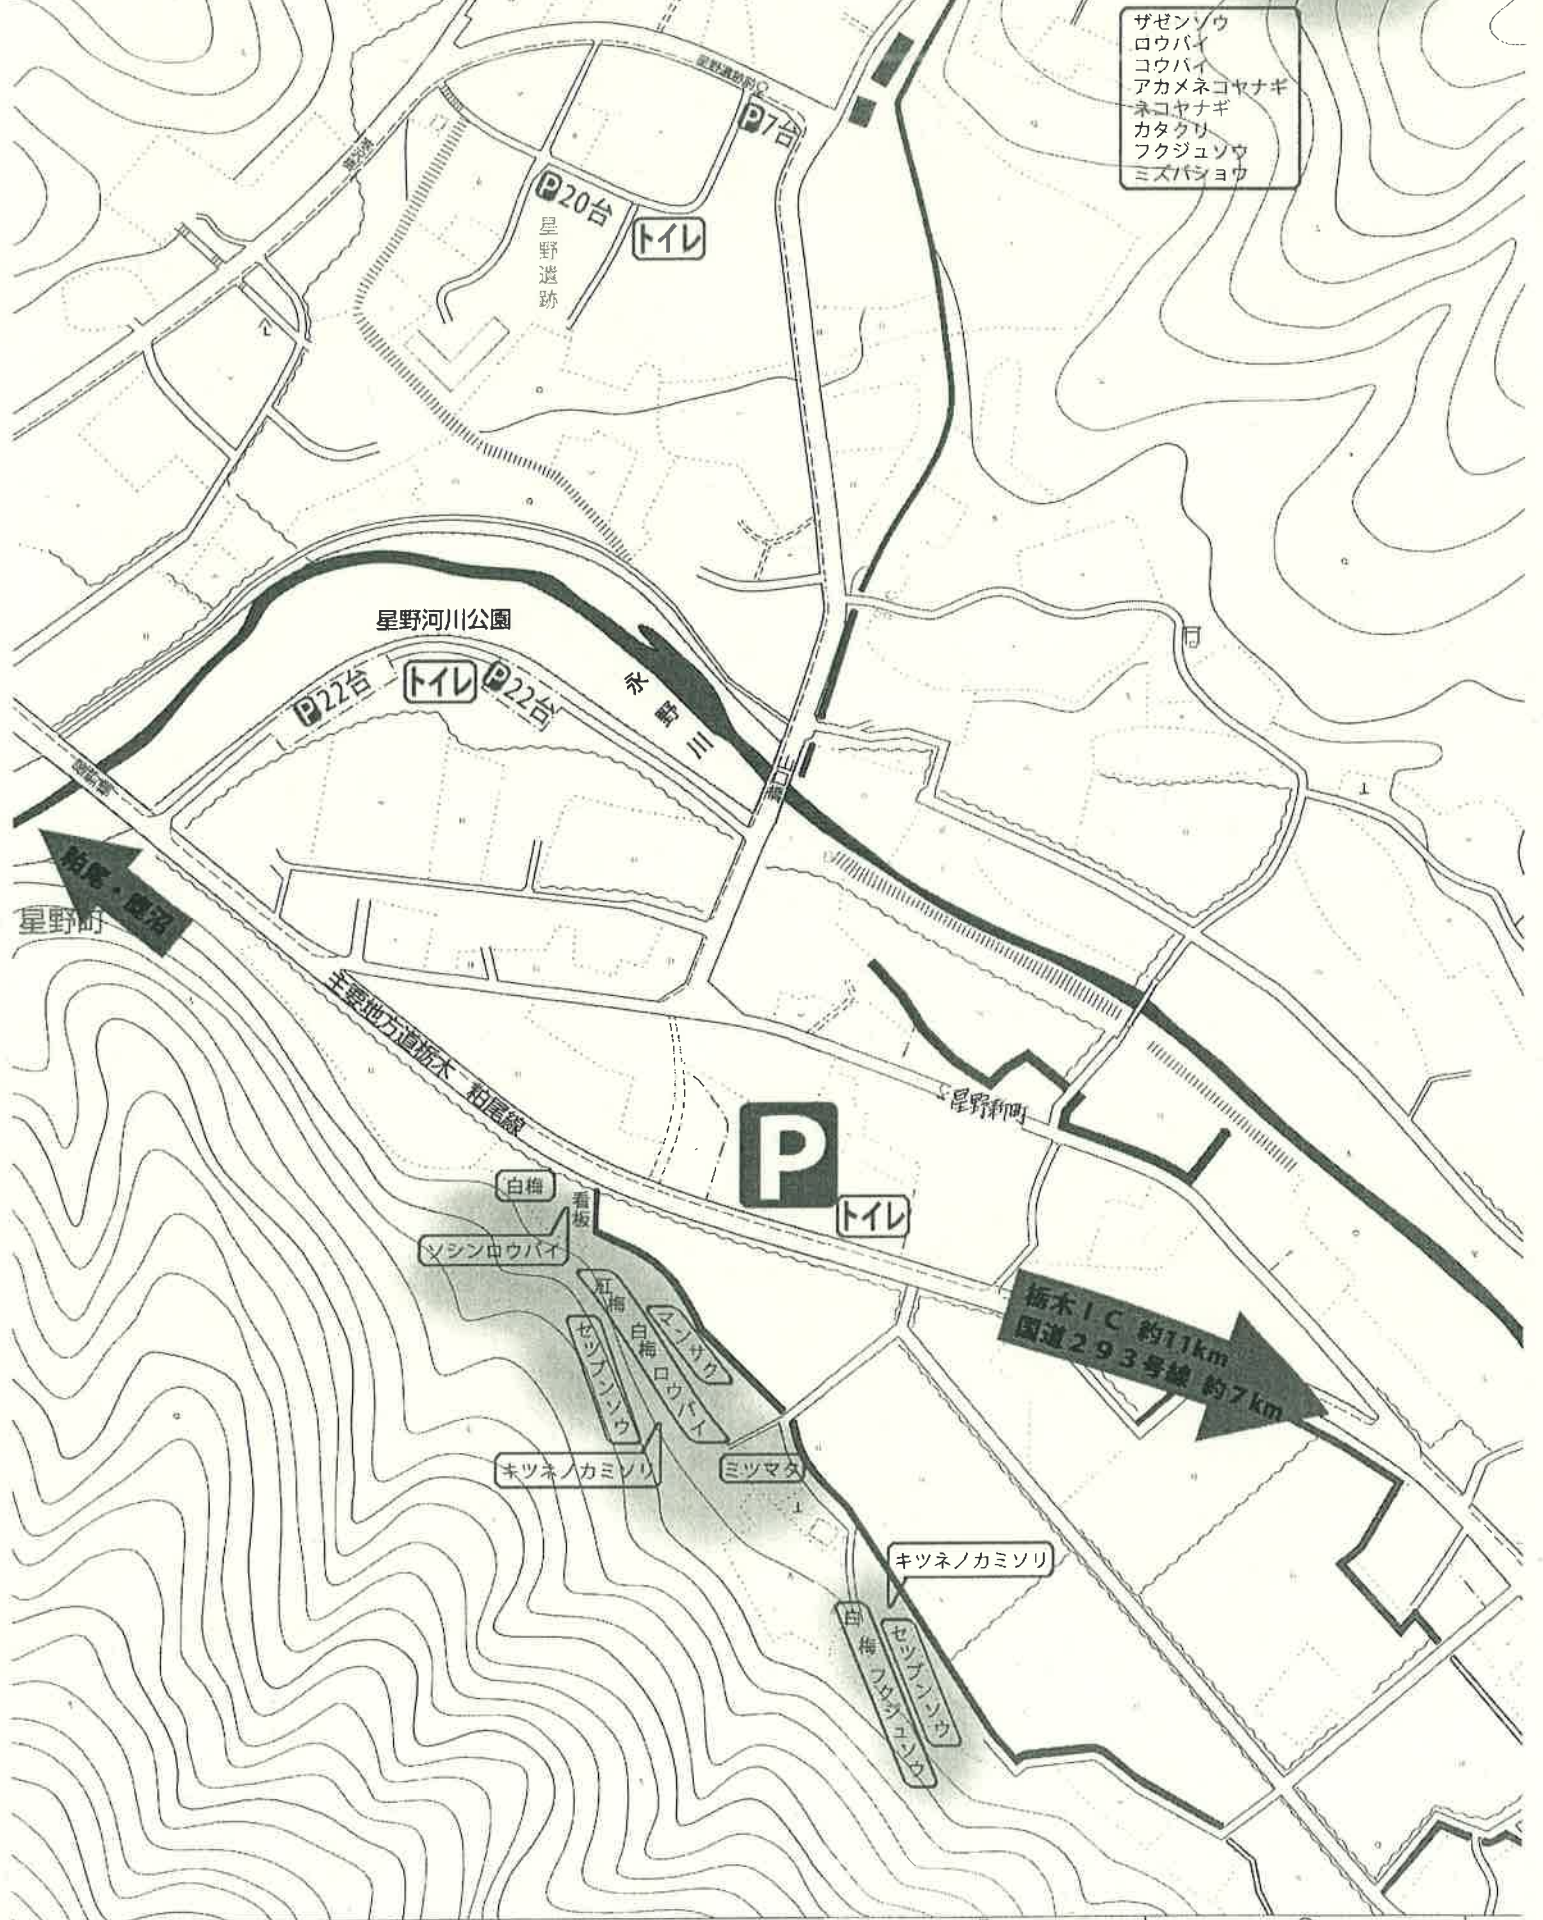

星野地区詳細案内図

原始の森
星野自然村キャンプ場

かたくり群生地

ザゼンソウ
ロウバイ
コウバイ
アカメネコヤナギ
ネコヤナギ
カタクリ
フクジュソウ
ミスバショウ

星野方面広域案内図